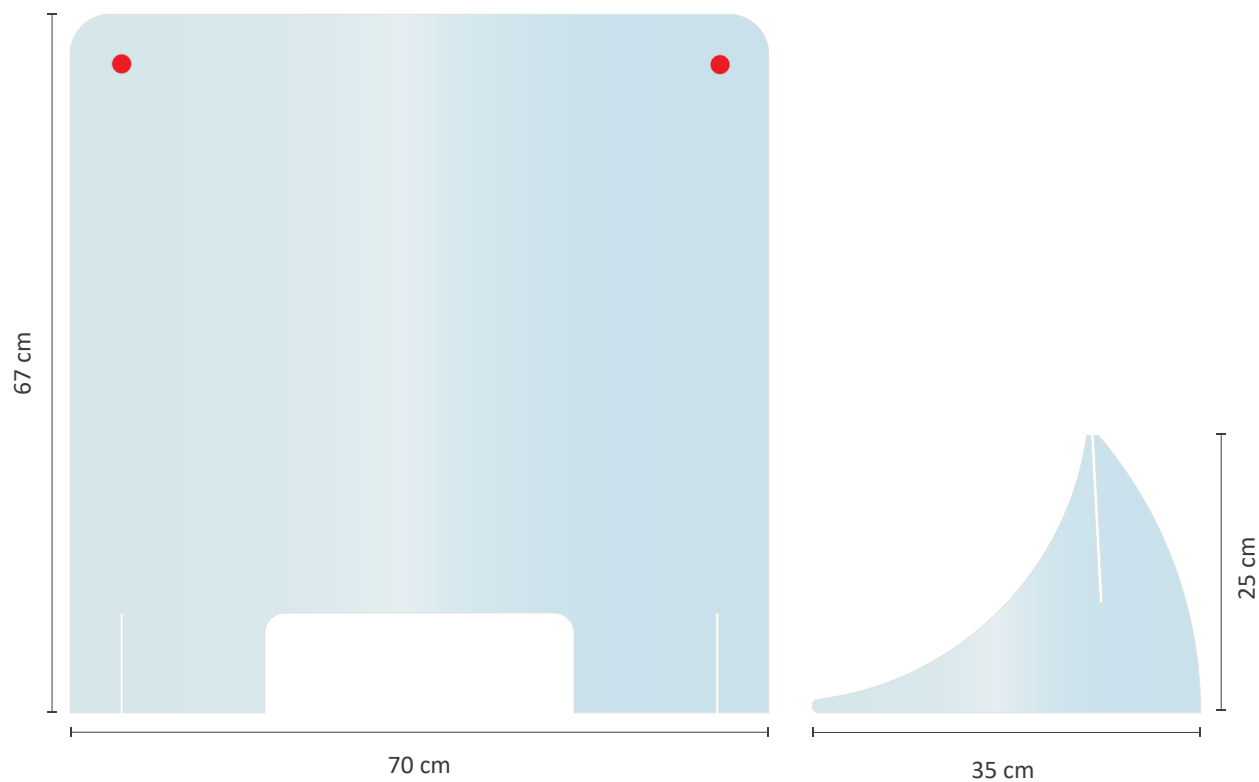

Panou Protectie Inclinat

Material: Plexiglas transparent 3mm

Dimensiuni: (L,I,A): 70x70x35cm - Oficiu de deschidere: 30x10 cm