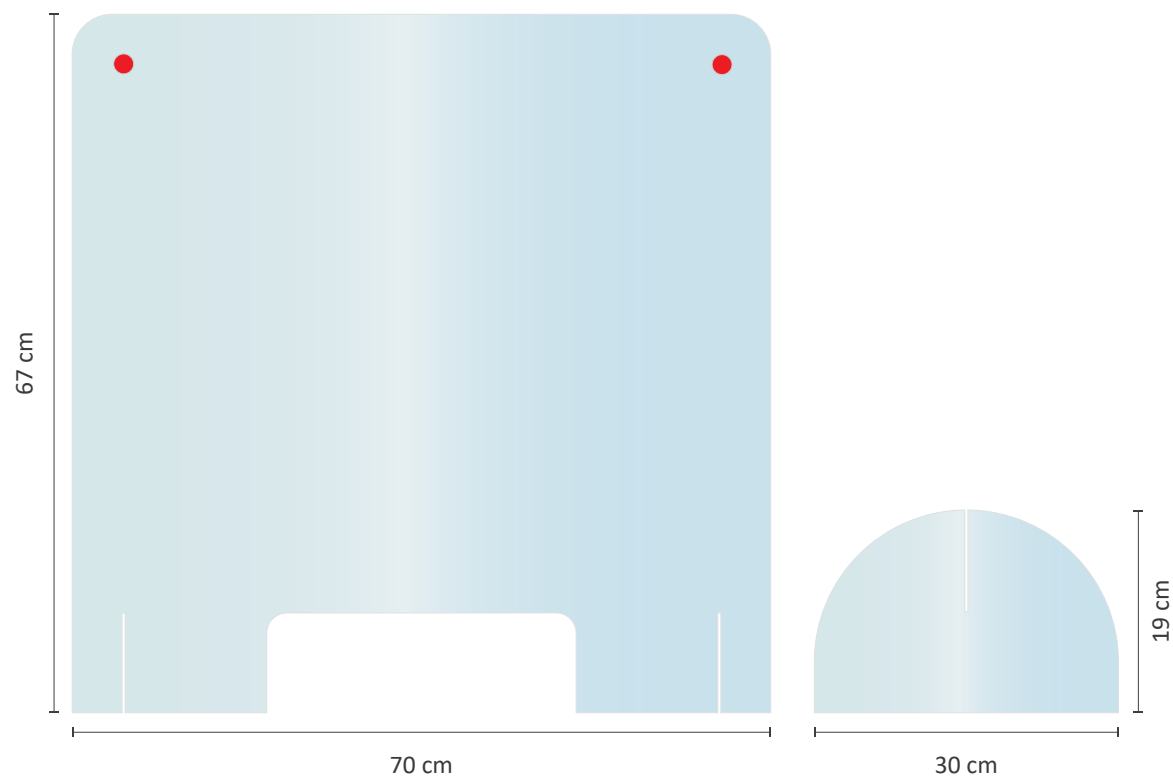

## Panou Protectie Drept

Material: Plexiglas transparent 3mm

Dimensiuni: (L,I,A): 70x70x30cm - Oficiu de deschidere: 30x10 cm